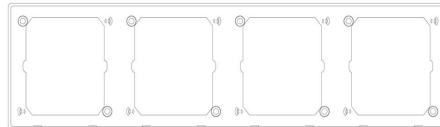

《古铜咖啡》精点开关五位开关

《古铜咖啡》精点开关六位开关

《玫瑰黑》精点开关一位开关

《玫瑰黑》精点开关二位开关

《玫瑰黑》精点开关三位开关

《玫瑰黑》精点开关四位开关

《玫瑰黑》精点开关五位开关

《玫瑰黑》精点开关六位开关

温控器

二连体

三连体

四连体

二连体

三连体

四连体

暗夜绿