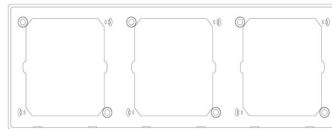

温控器

二连体

三连体

四连体

二连体

三连体

四连体

暗夜绿