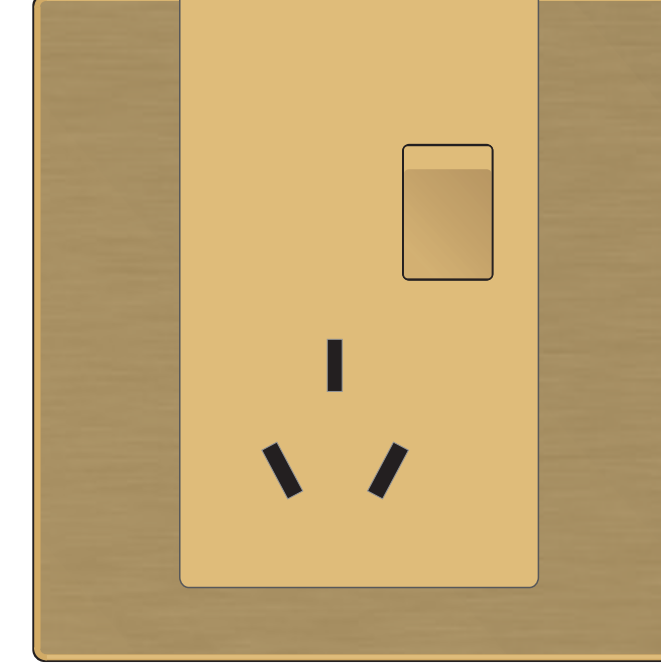

(香槟金)U型六位轻触开关

(香槟金)U型 连体二三插座 10A

(香槟金)U型 连体带开关二三插座 10A

(香槟金)U型 三扁插座 10A

(香槟金)U型 带开关三扁插座 10A

(香槟金)U型 三扁插座 16A

(香槟金)U型 带开关三扁插座 16A

(香槟金)U型 双USB充电五孔插座