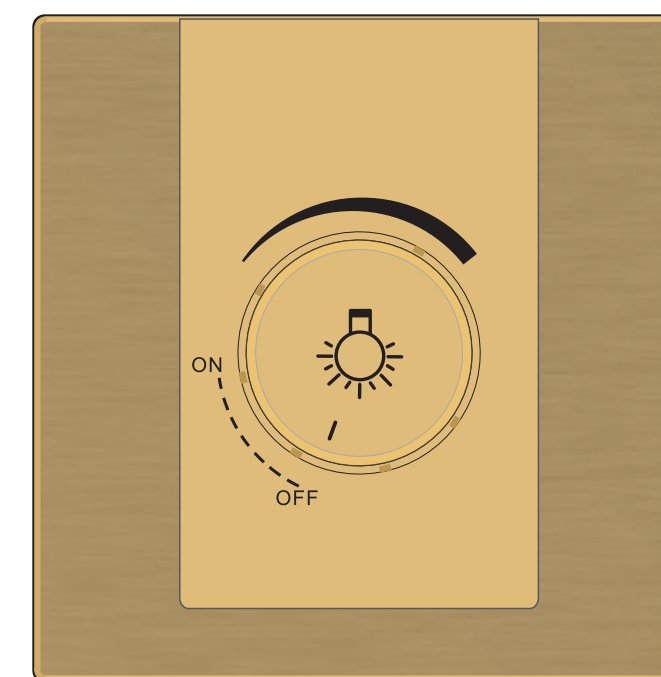

(香槟金)U型 二位音响插

(香槟金)U型 声光控开关

(香槟金)U型 人体感应开关

(香槟金)U型 SOS呼叫开关

(香槟金)U型 “勿扰+清理”门铃开关

(香槟金)U型 3RCA插座

(香槟金)U型 插卡取电 带识别/不带识别

(香槟金)U型 旋钮式调音开关 定阻/定压