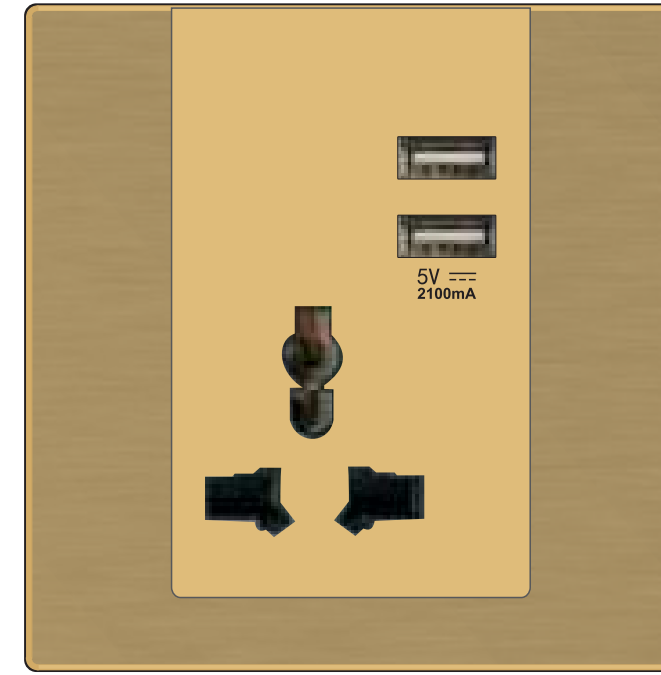

(香槟金)U型 双USB充电国际三孔插座