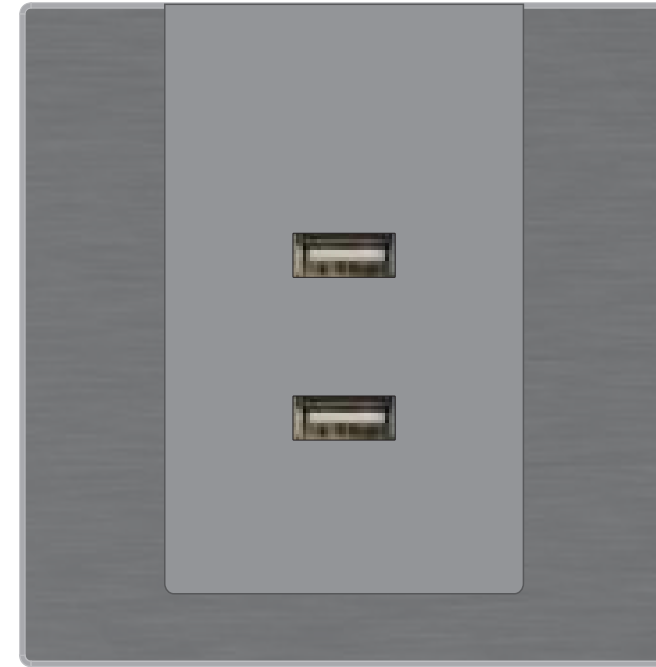

(深沙银)U型 二位电脑插座

(深沙银)U型 单USB充电插座

(深沙银)U型 双USB充电插座

(深沙银)U型 HDMI+USB(连接)插座

(深沙银)U型 HD15+F3.5插座

(深沙银)U型 一位音响插

(深沙银)U型 二位音响插

(深沙银)U型 声光控开关