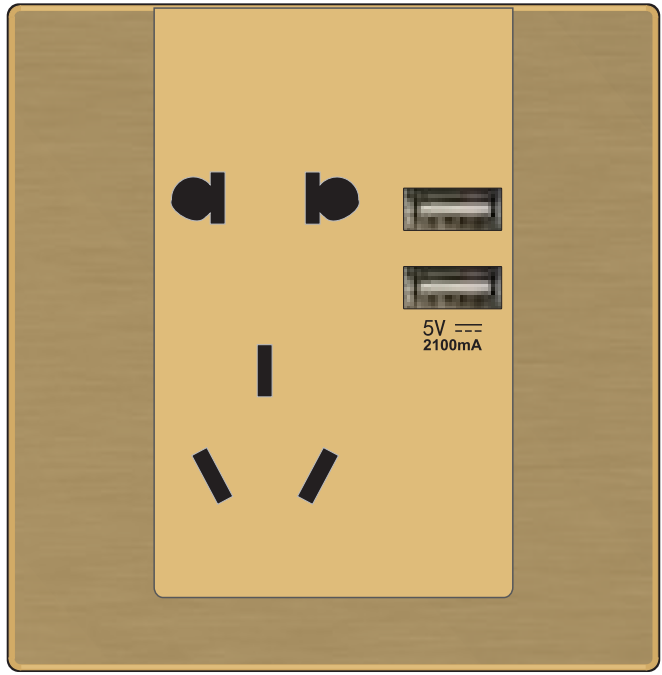

(香槟金)U型六位轻触开关

(香槟金)U型 连体二三插座 10A

(香槟金)U型 连体带开关二三插座 10A

(香槟金)U型 三扁插座 10A

(香槟金)U型 带开关三扁插座 10A

(香槟金)U型 三扁插座 16A

(香槟金)U型 带开关三扁插座 16A

(香槟金)U型 双USB充电五孔插座