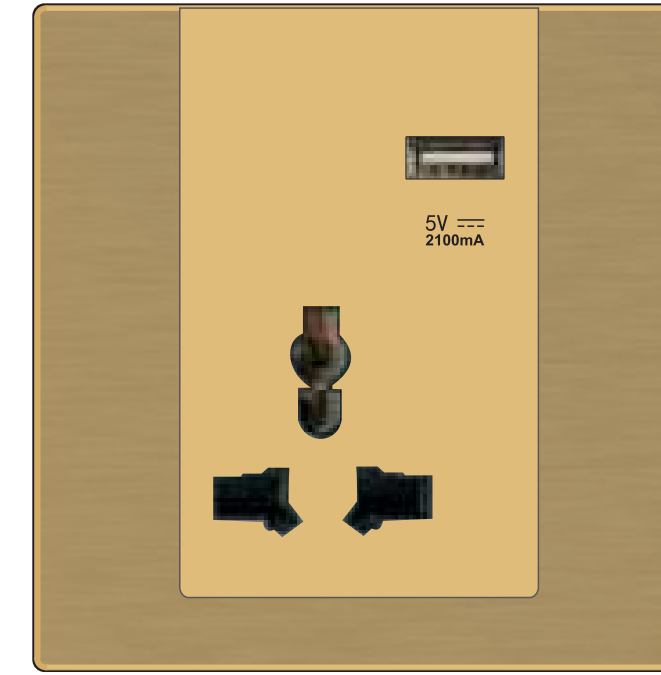

(香槟金)U型 单USB充电国际三孔插座