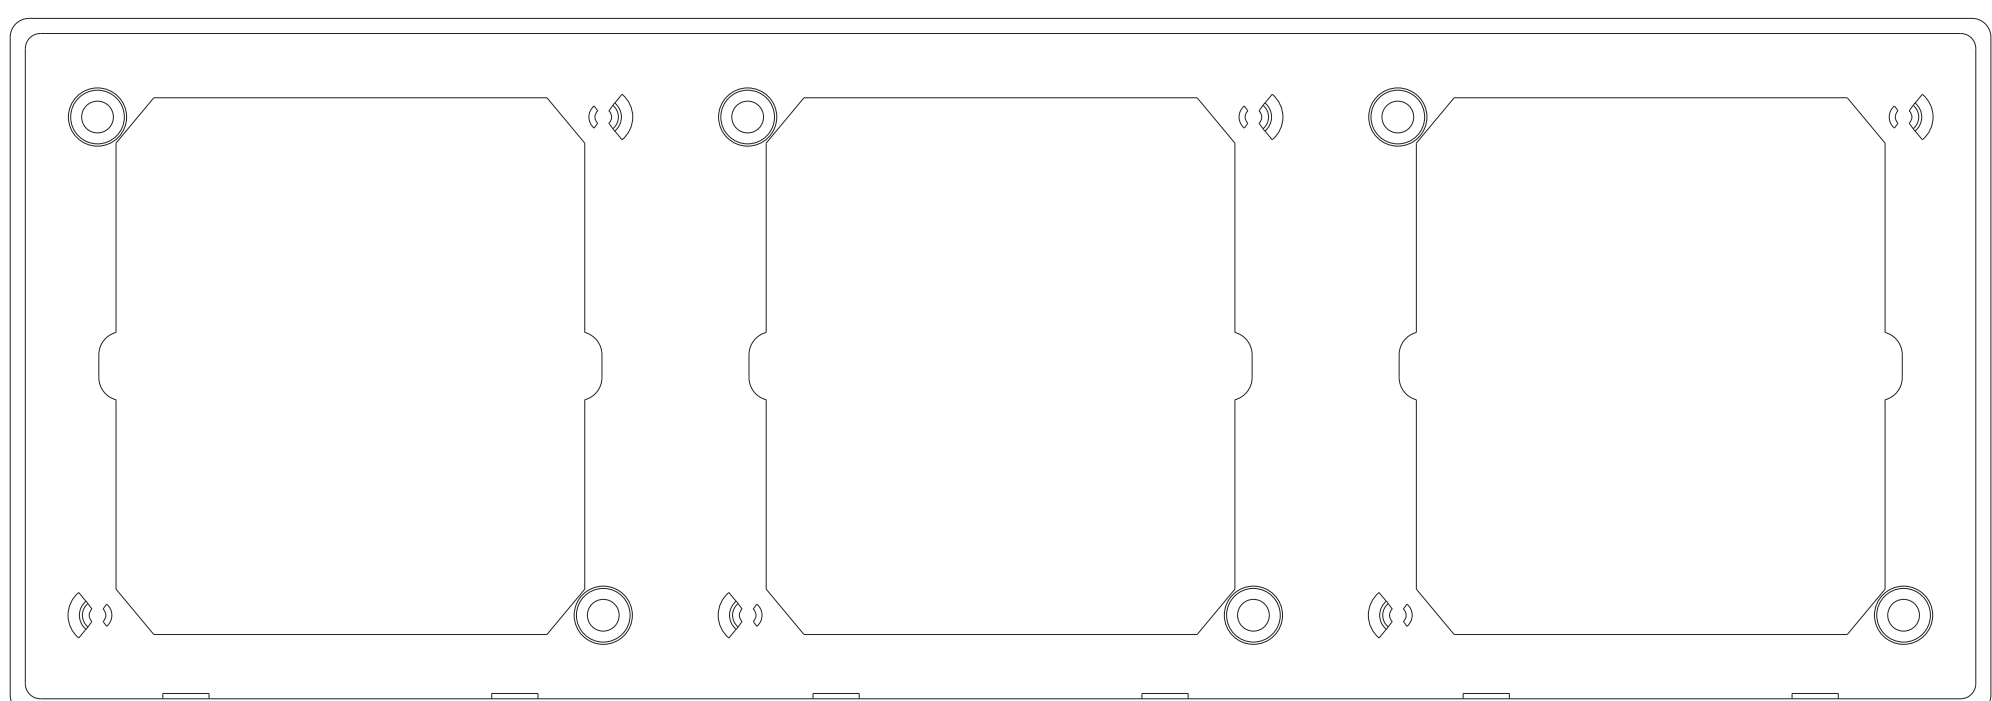

(香槟金)U型 旋钮式光开关

温控器

二连体

三连体

四连体

二连体

三连体

四连体