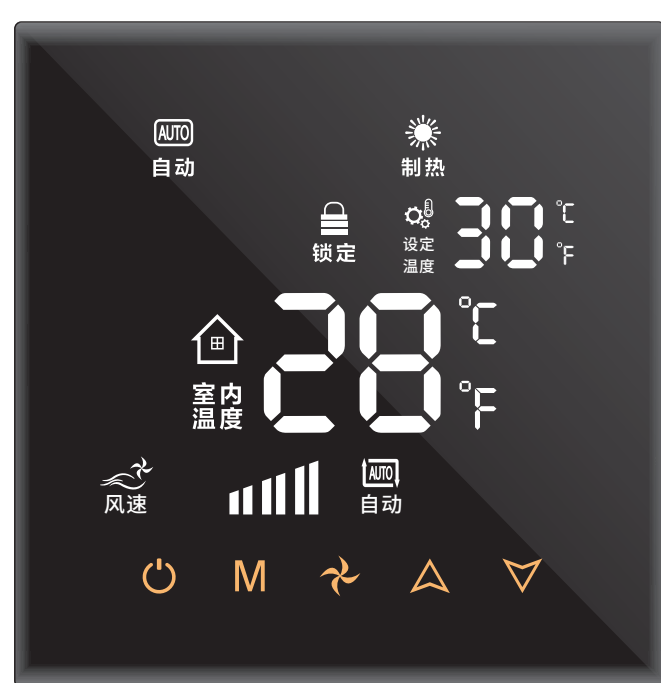

(香槟金)U型 旋钮式光开关

温控器

二连体

三连体

四连体

二连体

三连体

四连体