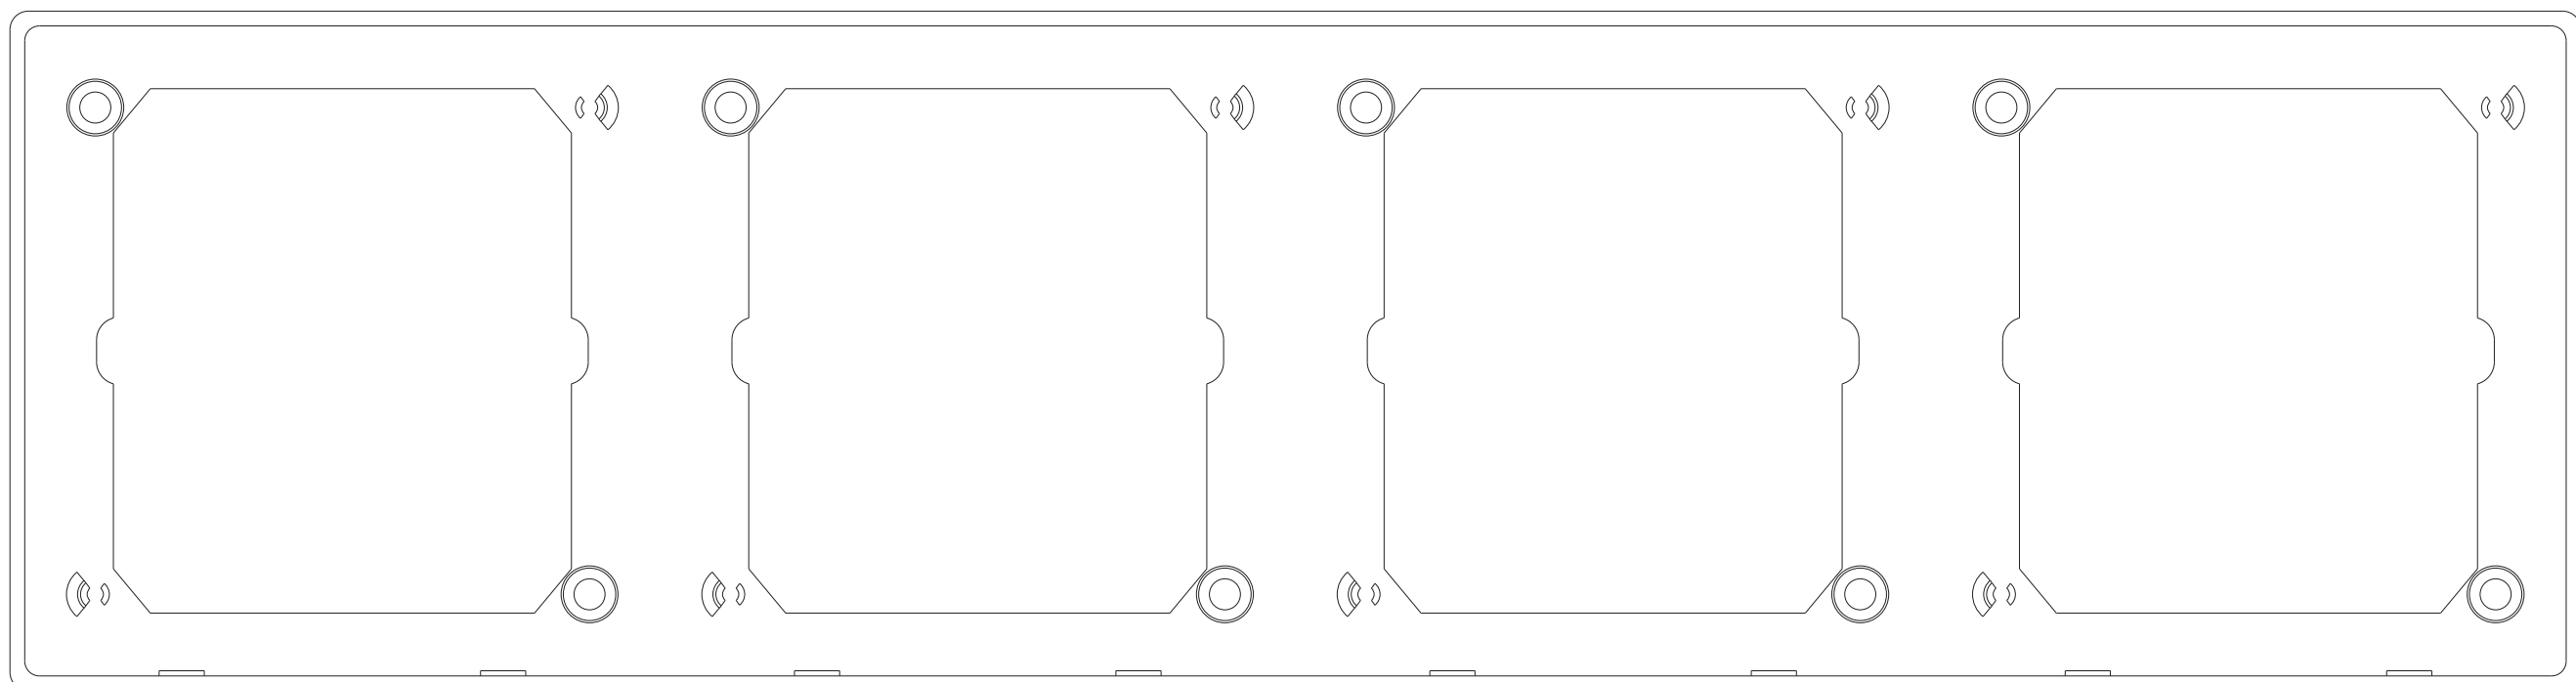

(香槟金)U型 旋钮式光开关

温控器

二连体

三连体

四连体

二连体

三连体

四连体