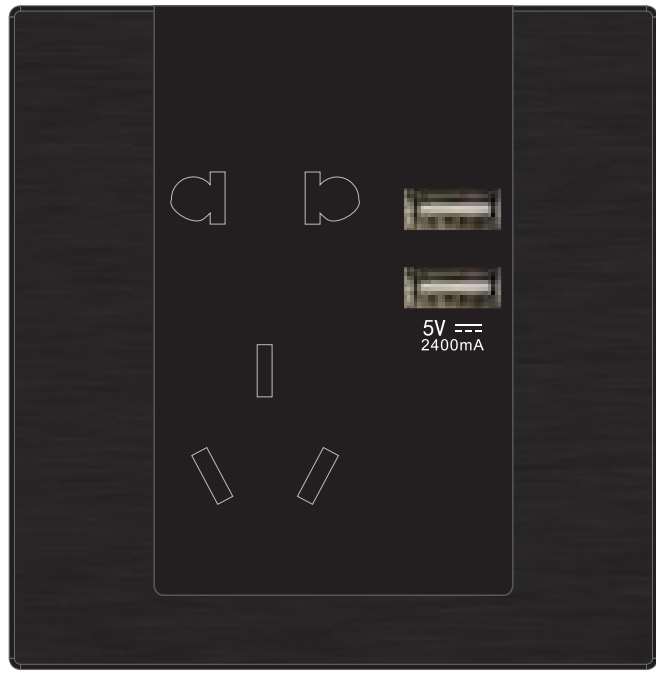

(细纹黑)U型五位轻触开关

(细纹黑)U型六位轻触开关

(细纹黑)U型 连体二三插座 10A

(细纹黑)U型 连体带开关二三插座 10A

(细纹黑)U型 三扁插座 10A

(细纹黑)U型 带开关三扁插座 10A

(细纹黑)U型 三扁插座 16A

(细纹黑)U型 带开关三扁插座 16A