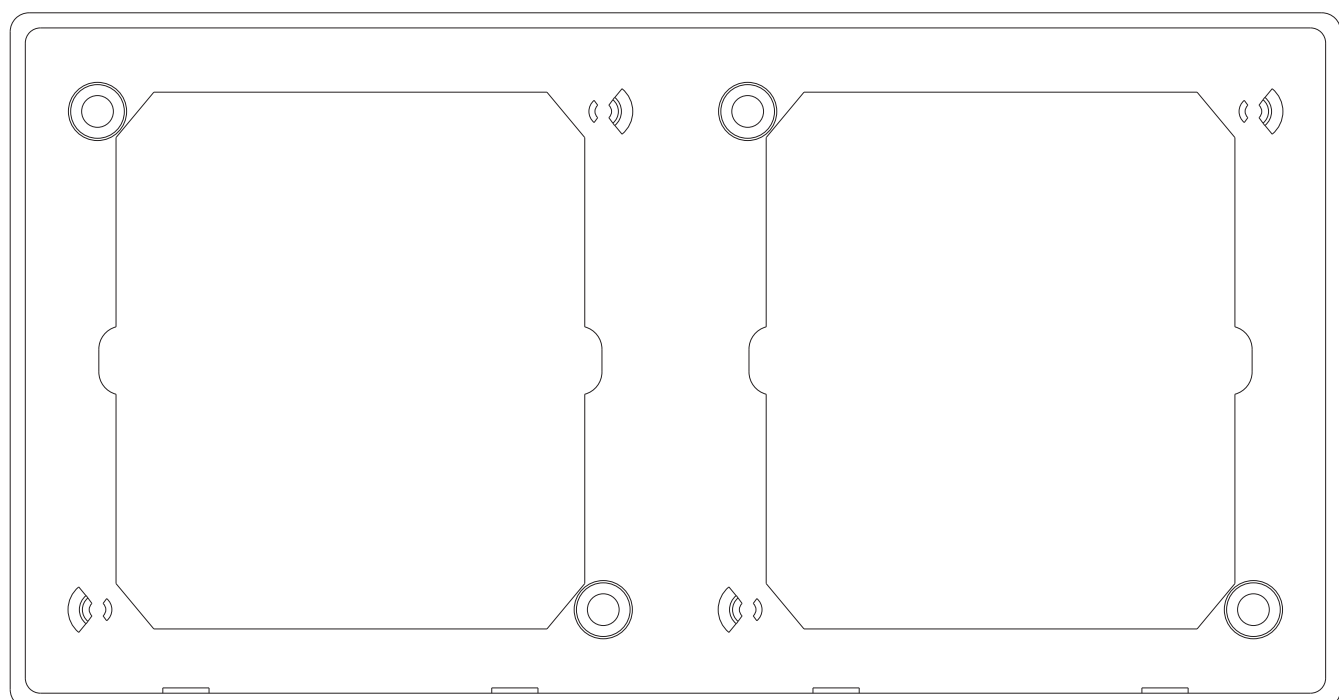

(香槟金)U型 旋钮式光开关

温控器

二连体

三连体

四连体

二连体

三连体

四连体