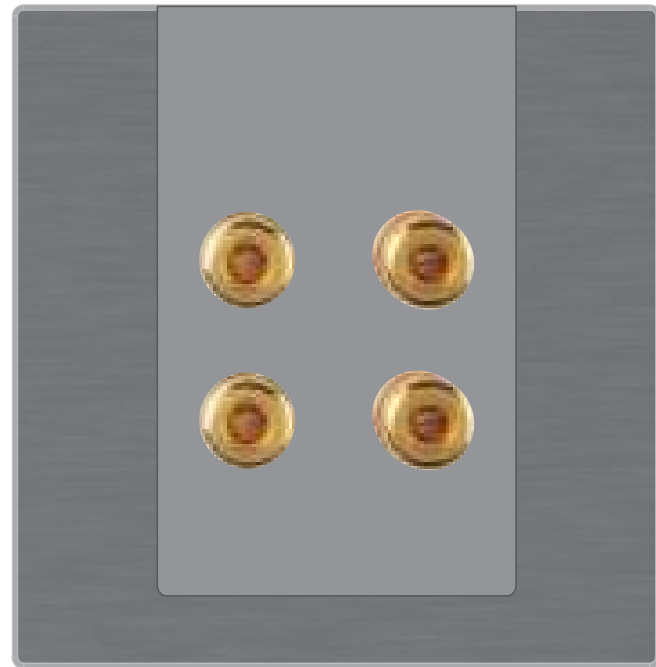

(深沙银)U型 二位电脑插座

(深沙银)U型 单USB充电插座

(深沙银)U型 双USB充电插座

(深沙银)U型 HDMI+USB(连接)插座

(深沙银)U型 HD15+F3.5插座

(深沙银)U型 一位音响插

(深沙银)U型 二位音响插

(深沙银)U型 声光控开关