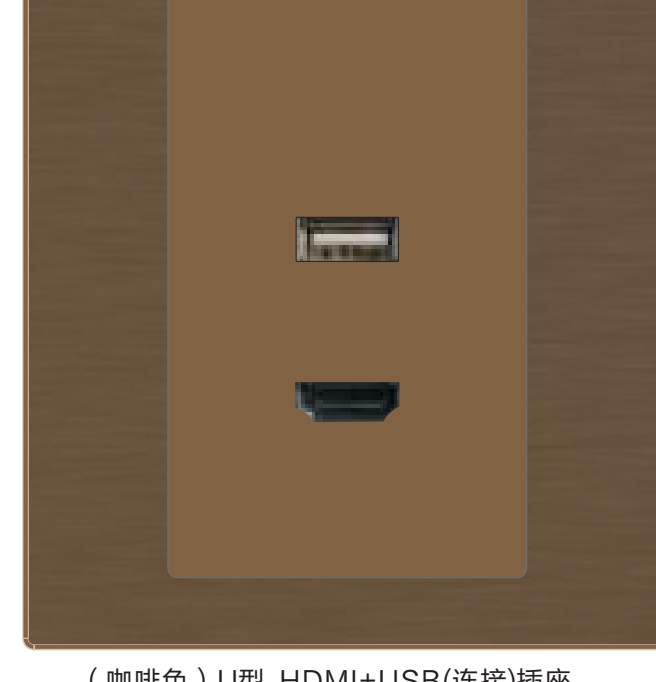

(咖啡色)U型 HDMI+USB(连接)插座