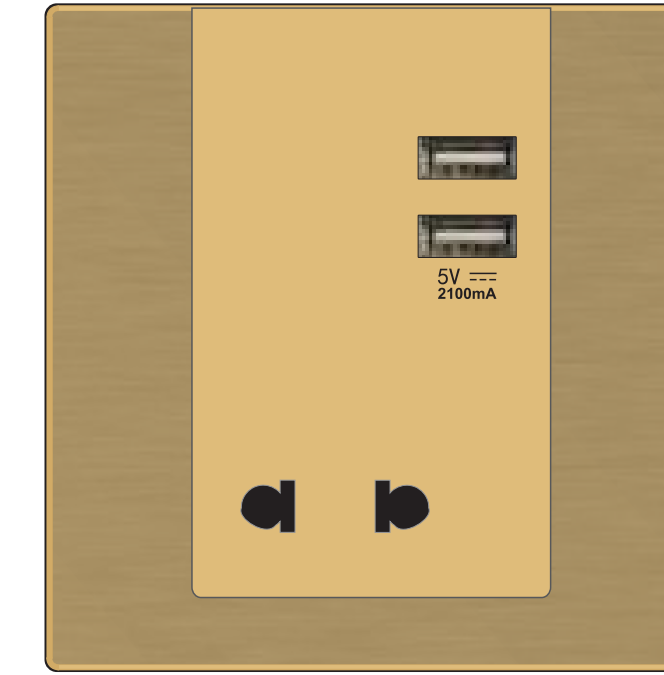

(香槟金)U型 双USB充电二孔插座