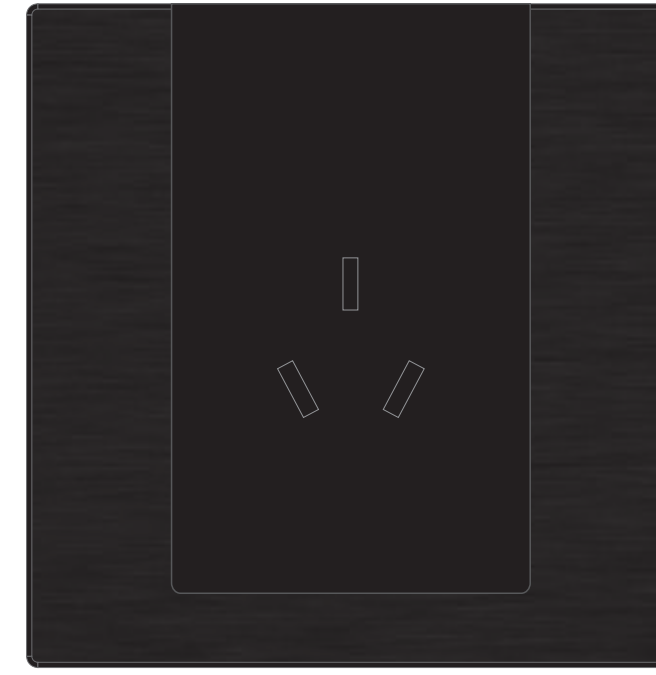

(细纹黑)U型五位轻触开关

(细纹黑)U型六位轻触开关

(细纹黑)U型 连体二三插座 10A

(细纹黑)U型 连体带开关二三插座 10A

(细纹黑)U型 三扁插座 10A

(细纹黑)U型 带开关三扁插座 10A

(细纹黑)U型 三扁插座 16A

(细纹黑)U型 带开关三扁插座 16A