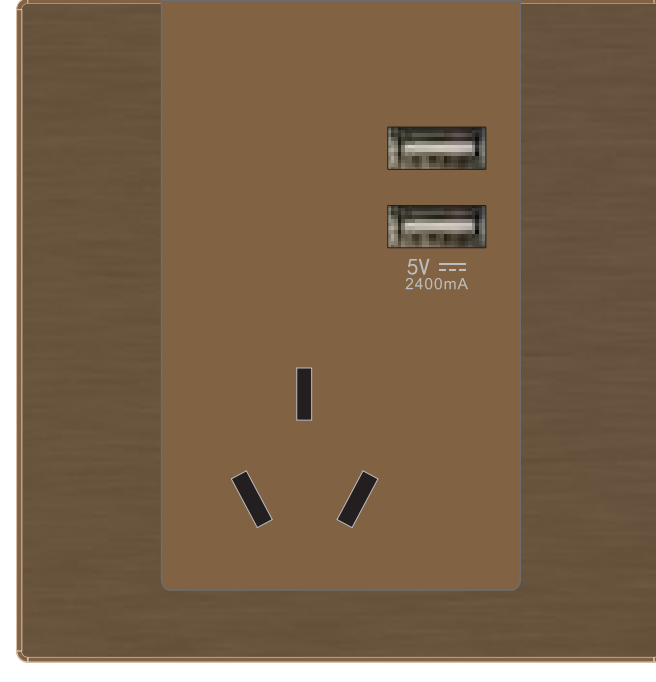

(咖啡色)U型 双USB充电三孔插座