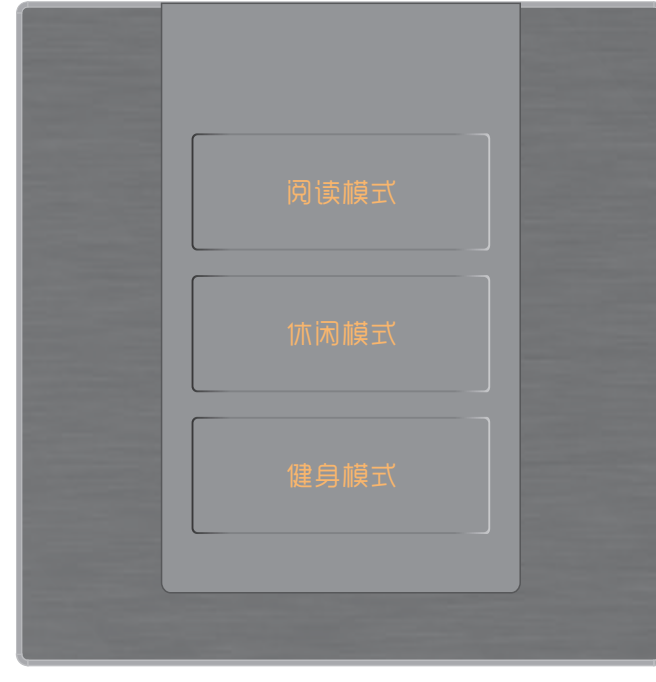

(深沙银)U型三位轻触开关