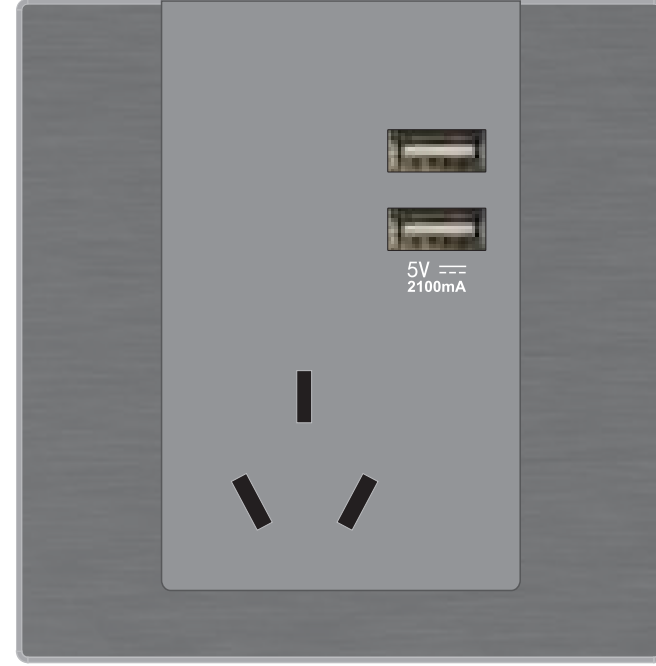

(深沙银)U型 单USB充电国际三孔插座

(深沙银)U型 双USB充电二孔插座

(深沙银)U型 单USB充电二孔插座

(深沙银)U型 四孔插座

(深沙银)U型 国际五孔插座

(深沙银)U型 双USB充电三孔插座

(深沙银)U型 单USB充电三孔插座

(深沙银)U型 86剃须插