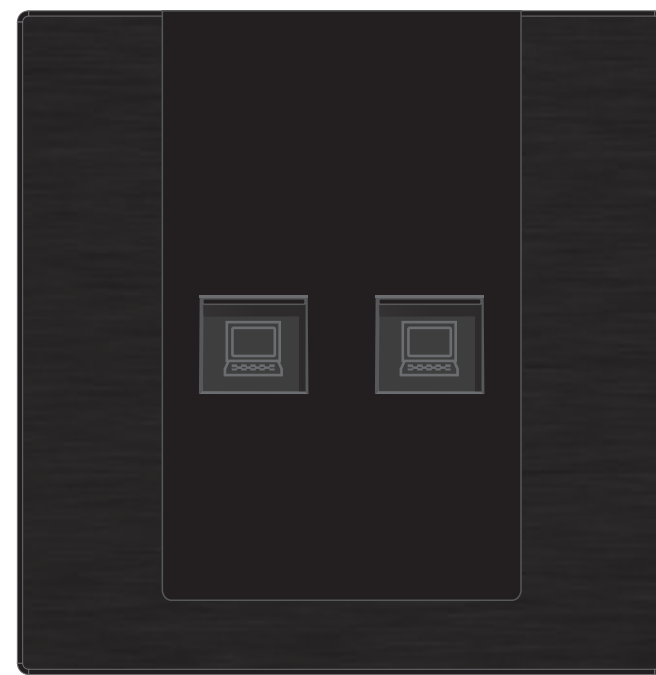

(细纹黑)U型 二位电脑插座