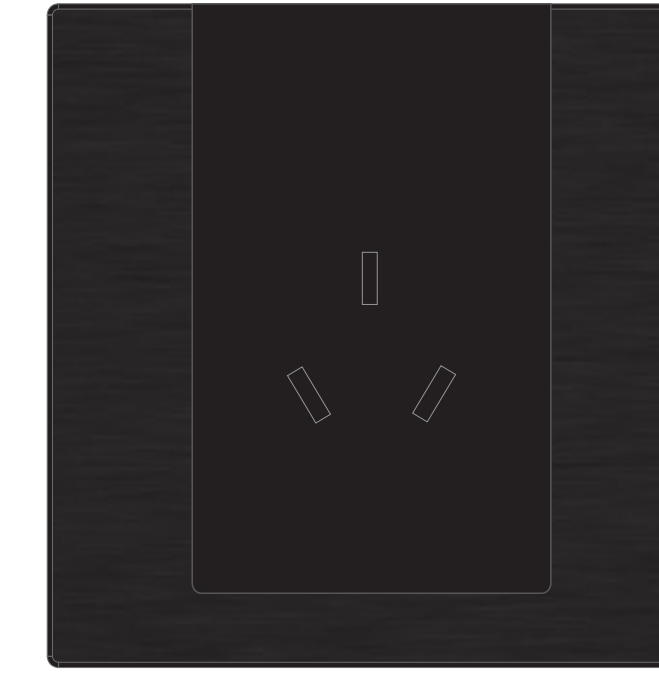

(细纹黑)U型五位轻触开关

(细纹黑)U型六位轻触开关

(细纹黑)U型 连体二三插座 10A

(细纹黑)U型 连体带开关二三插座 10A

(细纹黑)U型 三扁插座 10A

(细纹黑)U型 带开关三扁插座 10A

(细纹黑)U型 三扁插座 16A

(细纹黑)U型 带开关三扁插座 16A