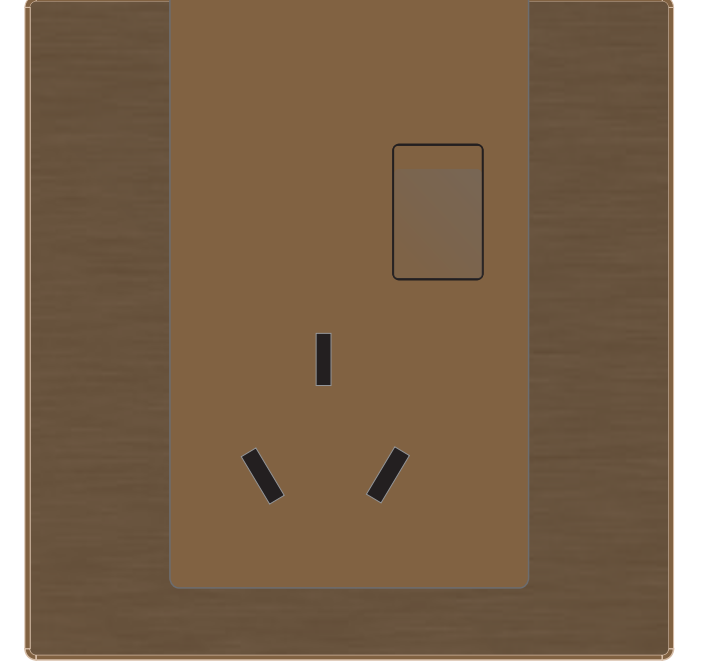

(咖啡色)U型 带开关三扁插座 16A