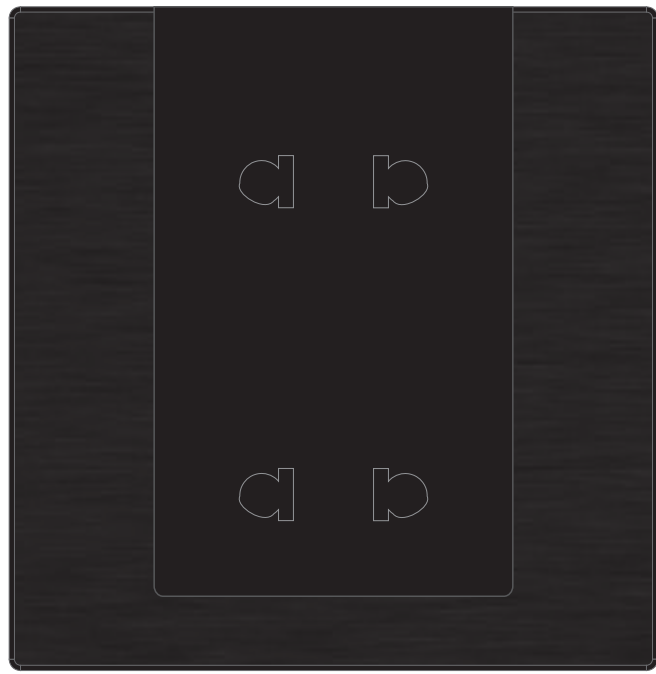

(细纹黑)U型 双USB充电五孔插座

(细纹黑)U型 单USB充电五孔插座

(细纹黑)U型 双USB充电国际三孔插座

(细纹黑)U型 单USB充电国际三孔插座

(细纹黑)U型 双USB充电二孔插座

(细纹黑)U型 单USB充电二孔插座

(细纹黑)U型 四孔插座

(细纹黑)U型 国际五孔插座