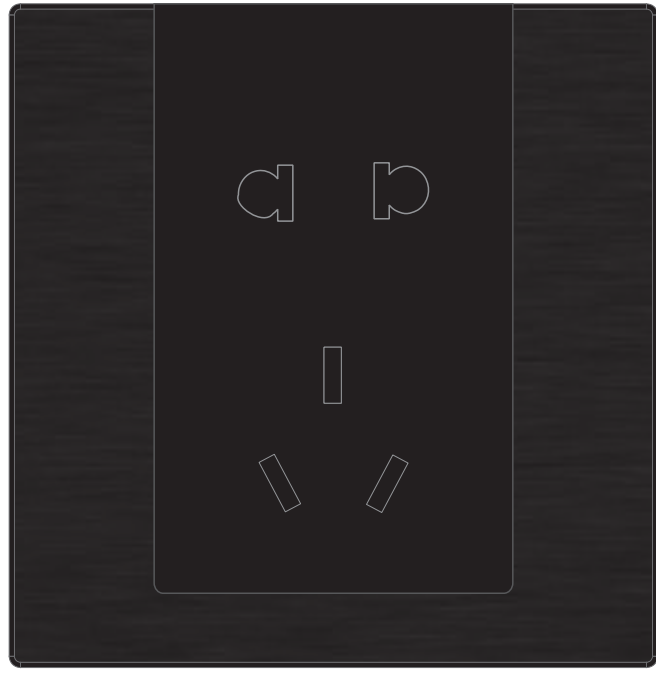

(细纹黑)U型 连体二三插座 10A