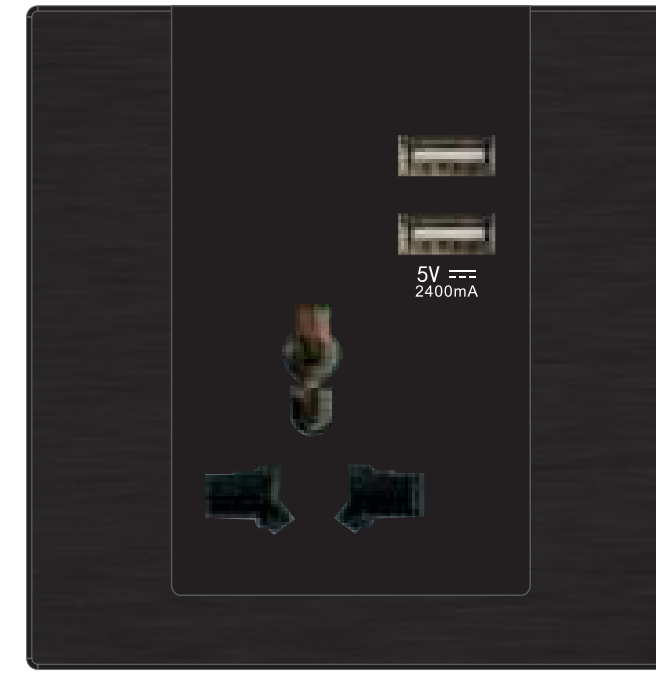

(细纹黑)U型 双USB充电国际三孔插座