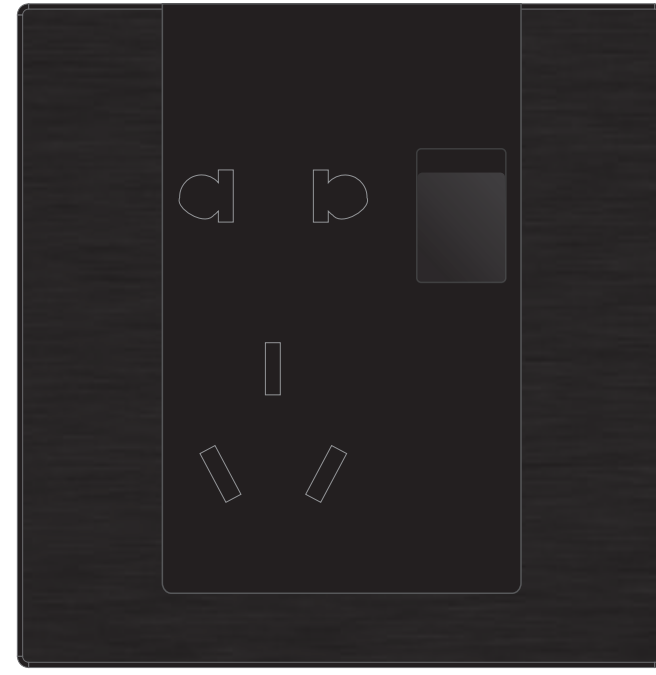

(细纹黑)U型 连体带开关二三插座 10A