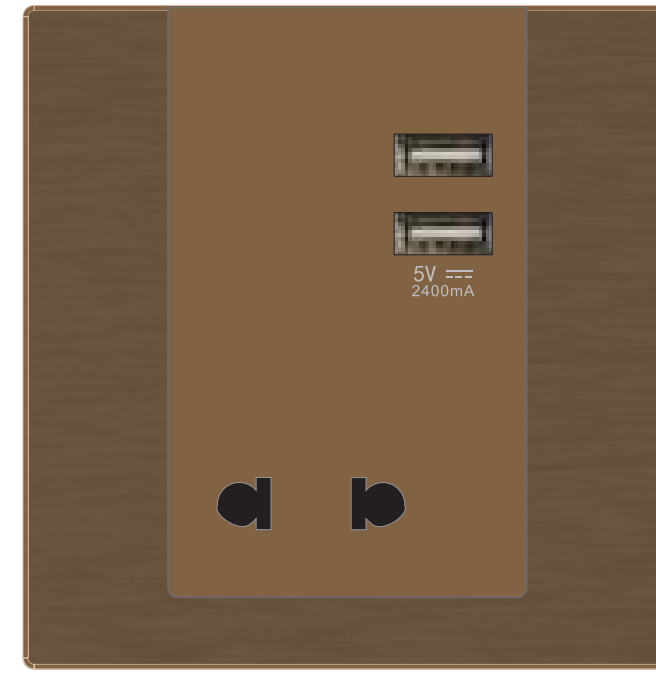

(咖啡色)U型 带开关三扁插座 10A

(咖啡色)U型 三扁插座 16A

(咖啡色)U型 带开关三扁插座 16A

(咖啡色)U型 双USB充电五孔插座

(咖啡色)U型 单USB充电五孔插座

(咖啡色)U型 双USB充电国际三孔插座

(咖啡色)U型 单USB充电国际三孔插座

(咖啡色)U型 双USB充电二孔插座