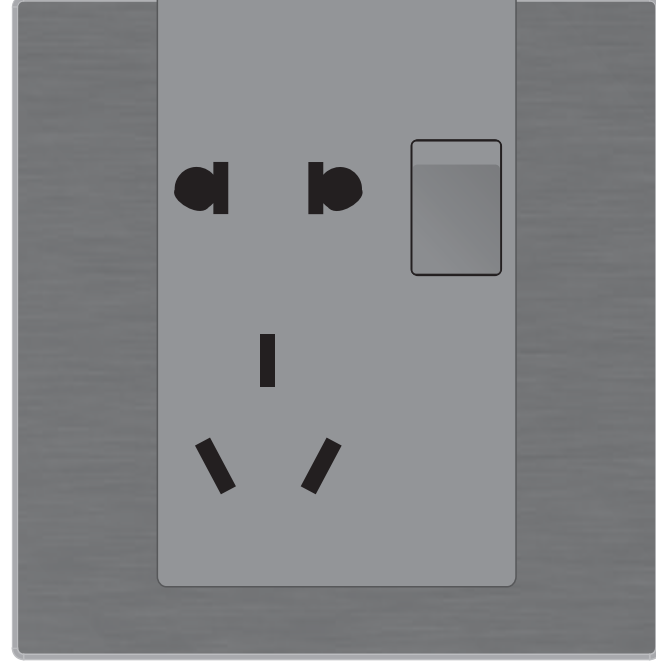

(深沙银)三键六位轻触开关-带接近感应

(深沙银)U型一位轻触开关

(深沙银)U型二位轻触开关

(深沙银)U型三位轻触开关

(深沙银)U型四位轻触开关

(深沙银)U型五位轻触开关

(深沙银)U型六位轻触开关

(深沙银)U型 连体二三插座 10A