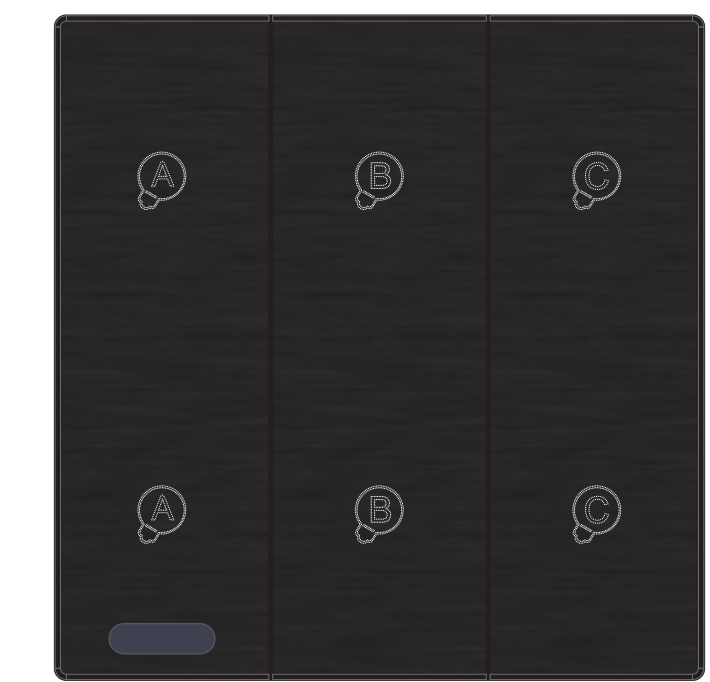

(细纹黑)三键六位轻触开关-带接近感应