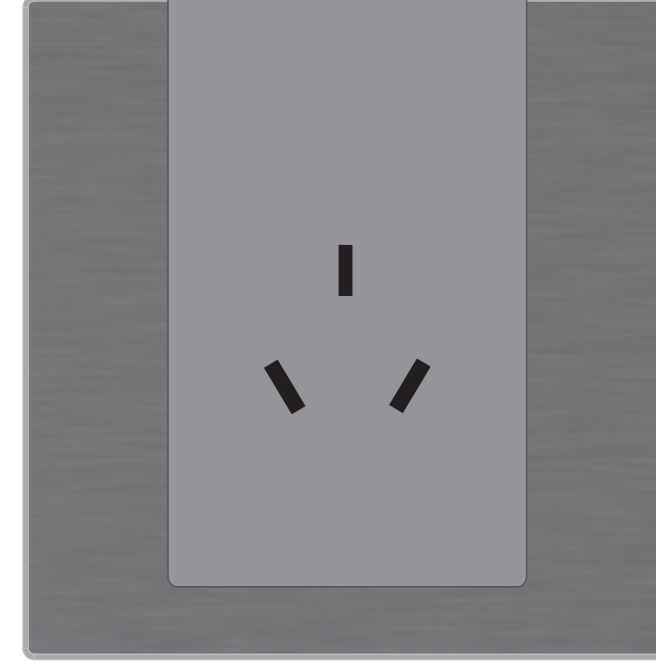

(深沙银)U型 三扁插座 16A