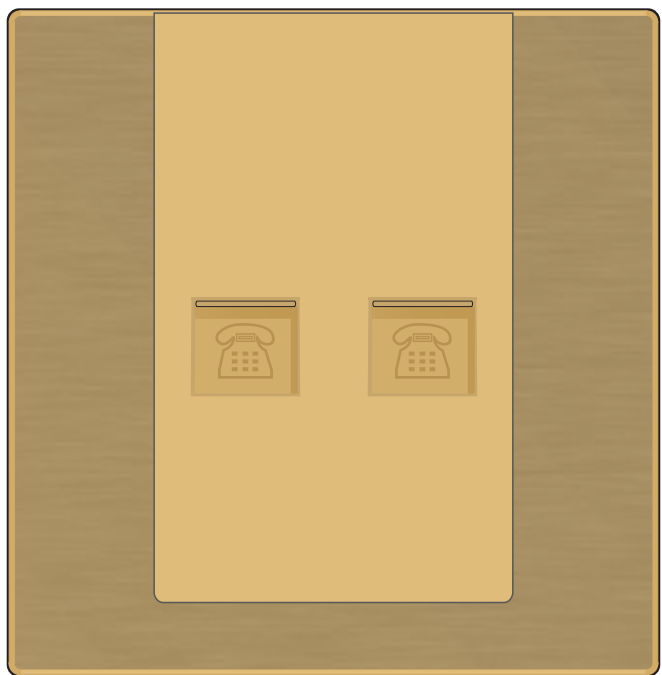

(香槟金)U型 二位电话插座