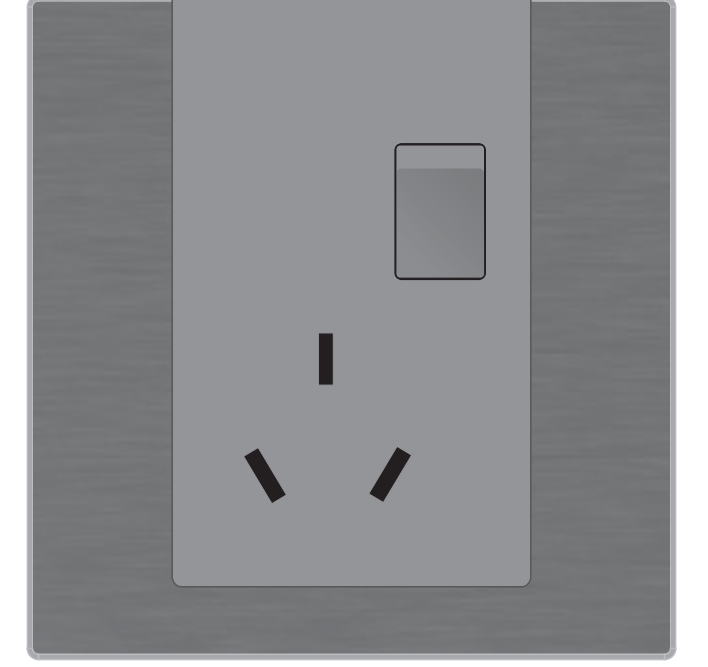

(深沙银)U型 连体带开关二三插座 10A

(深沙银)U型 三扁插座 10A

(深沙银)U型 带开关三扁插座 10A

(深沙银)U型 三扁插座 16A

(深沙银)U型 带开关三扁插座 16A

(深沙银)U型 双USB充电五孔插座

(深沙银)U型 单USB充电五孔插座

(深沙银)U型 双USB充电国际三孔插座