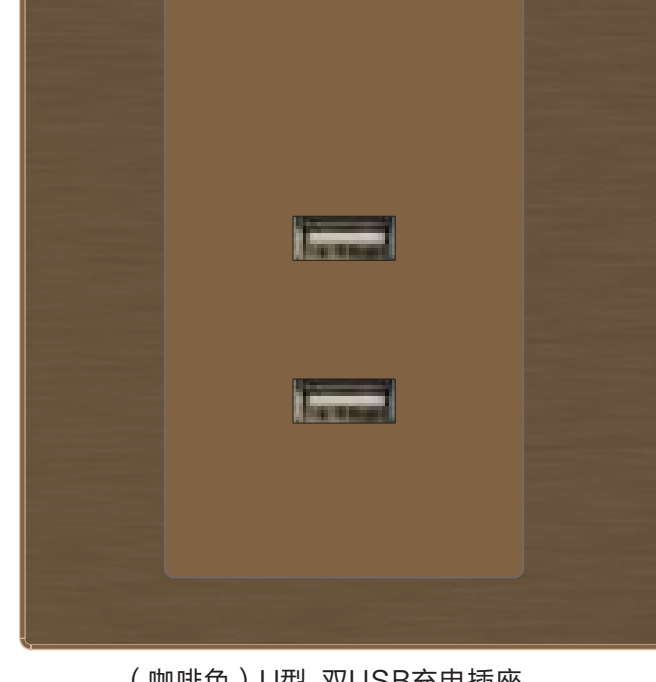

(咖啡色)U型 电话电视插座

(咖啡色)U型 电脑电视插座

(咖啡色)U型 一位电视插座

(咖啡色)U型 一位电话插座

(咖啡色)U型 一位电脑插座

(咖啡色)U型 二位电话插座

(咖啡色)U型 二位电视插座

(咖啡色)U型 3RCA插座