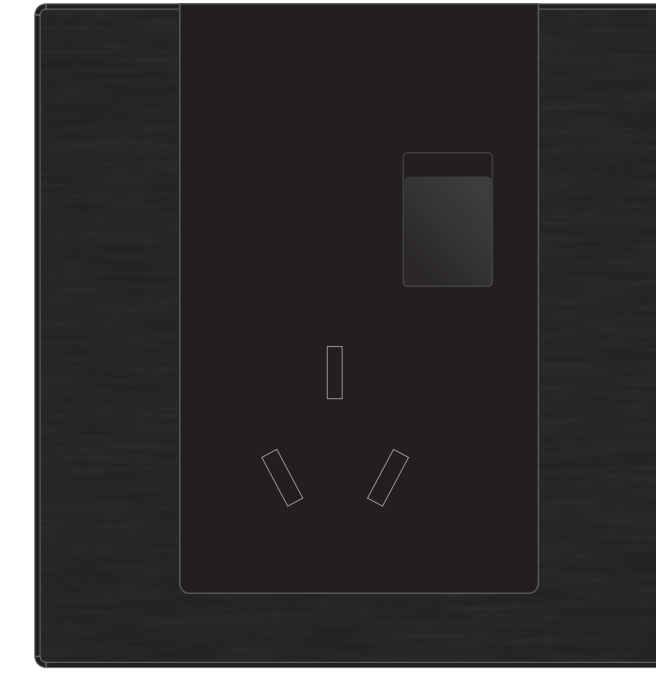

(细纹黑)U型五位轻触开关

(细纹黑)U型六位轻触开关

(细纹黑)U型 连体二三插座 10A

(细纹黑)U型 连体带开关二三插座 10A

(细纹黑)U型 三扁插座 10A

(细纹黑)U型 带开关三扁插座 10A

(细纹黑)U型 三扁插座 16A

(细纹黑)U型 带开关三扁插座 16A