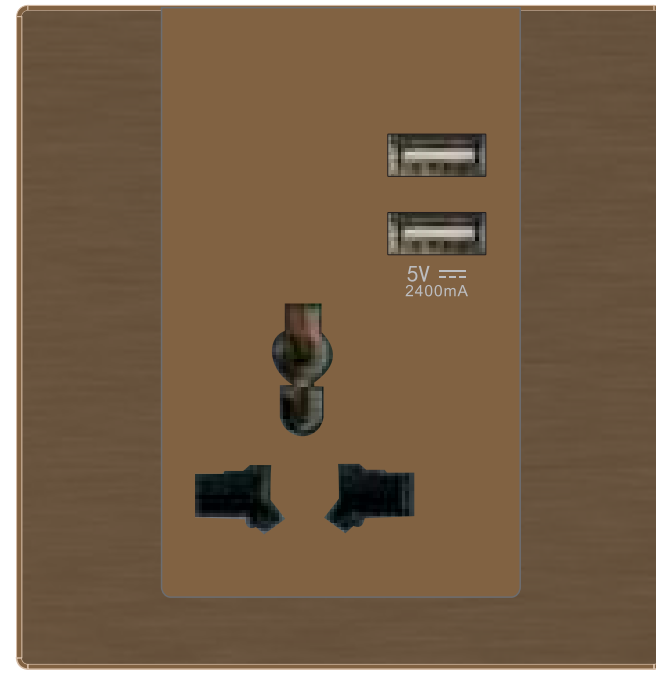

(咖啡色)U型 带开关三扁插座 10A

(咖啡色)U型 三扁插座 16A

(咖啡色)U型 带开关三扁插座 16A

(咖啡色)U型 双USB充电五孔插座

(咖啡色)U型 单USB充电五孔插座

(咖啡色)U型 双USB充电国际三孔插座

(咖啡色)U型 单USB充电国际三孔插座

(咖啡色)U型 双USB充电二孔插座