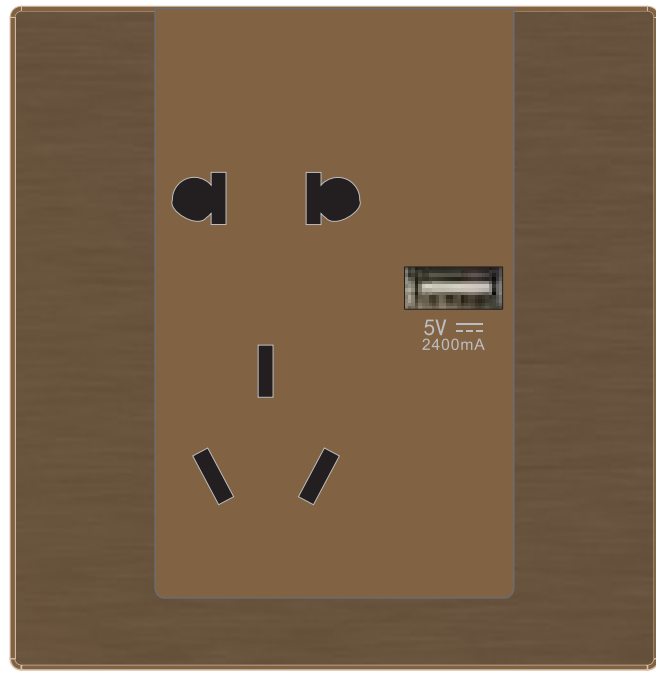

(咖啡色)U型 带开关三扁插座 10A

(咖啡色)U型 三扁插座 16A

(咖啡色)U型 带开关三扁插座 16A

(咖啡色)U型 双USB充电五孔插座

(咖啡色)U型 单USB充电五孔插座

(咖啡色)U型 双USB充电国际三孔插座

(咖啡色)U型 单USB充电国际三孔插座

(咖啡色)U型 双USB充电二孔插座