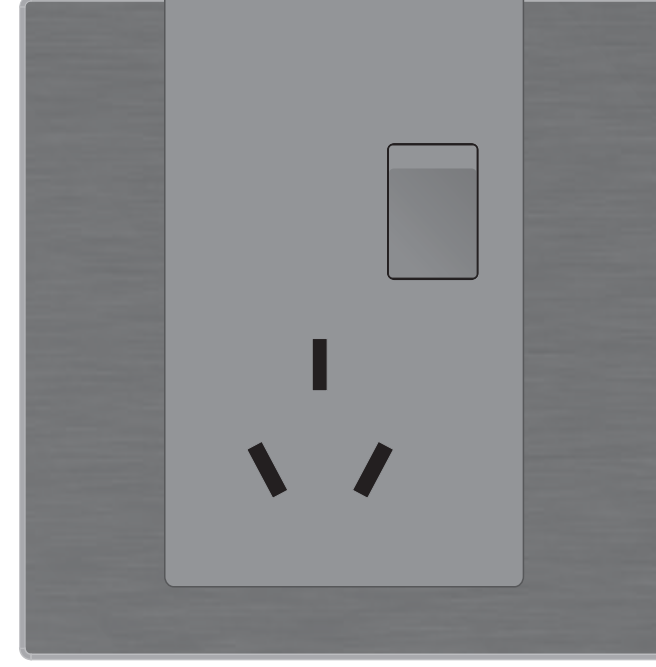

(深沙银)U型 带开关三扁插座 10A