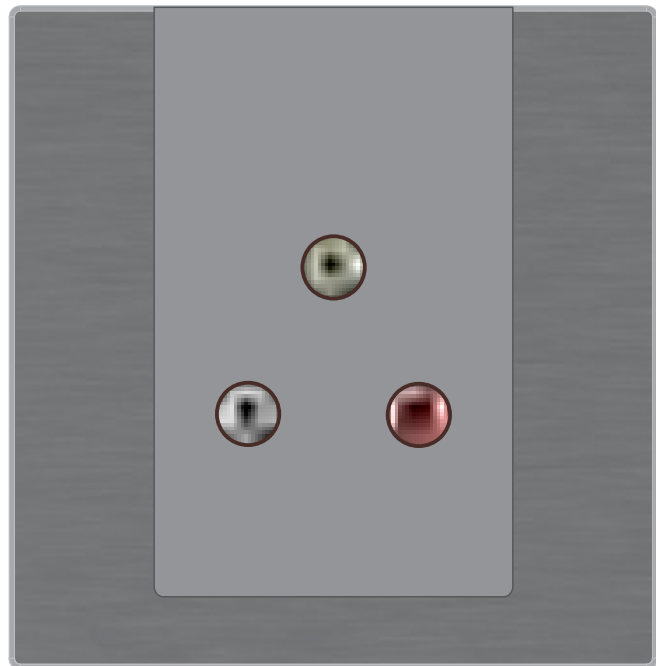

(深沙银)U型 3RCA插座