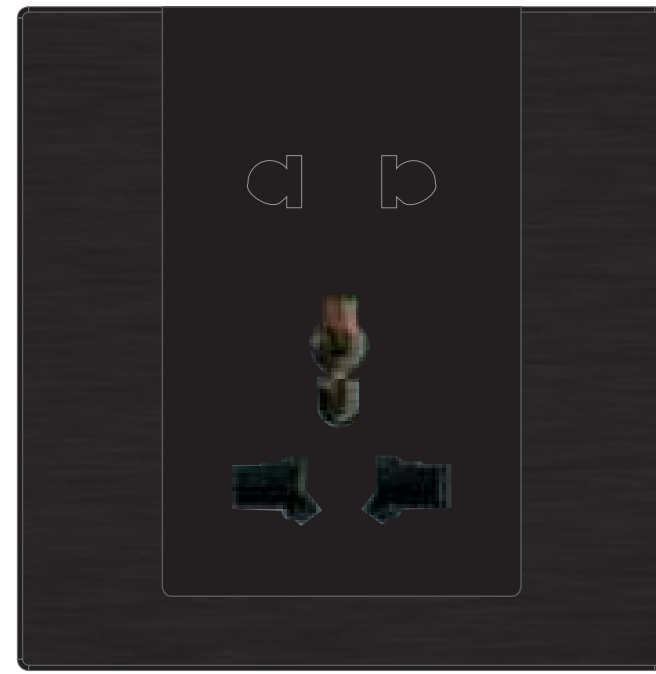

(细纹黑)U型 双USB充电五孔插座

(细纹黑)U型 单USB充电五孔插座

(细纹黑)U型 双USB充电国际三孔插座

(细纹黑)U型 单USB充电国际三孔插座

(细纹黑)U型 双USB充电二孔插座

(细纹黑)U型 单USB充电二孔插座

(细纹黑)U型 四孔插座

(细纹黑)U型 国际五孔插座