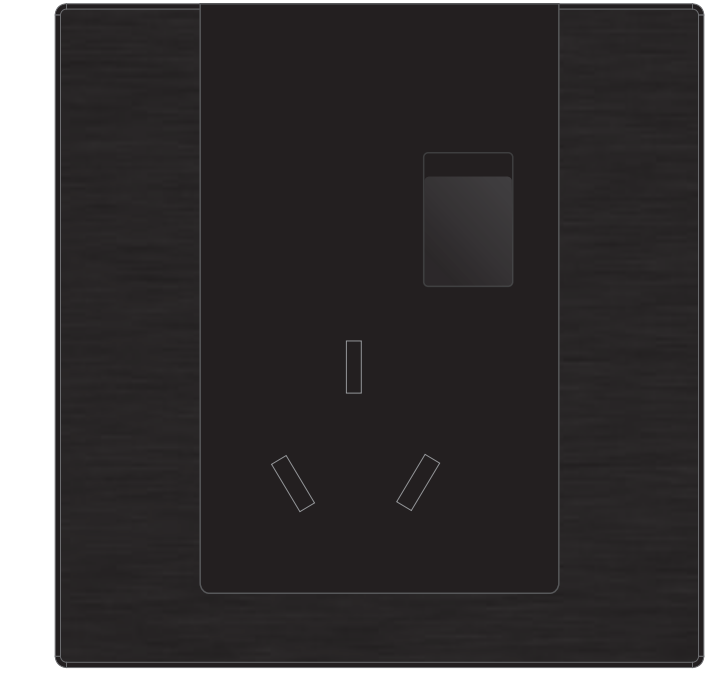

(细纹黑)U型五位轻触开关

(细纹黑)U型六位轻触开关

(细纹黑)U型 连体二三插座 10A

(细纹黑)U型 连体带开关二三插座 10A

(细纹黑)U型 三扁插座 10A

(细纹黑)U型 带开关三扁插座 10A

(细纹黑)U型 三扁插座 16A

(细纹黑)U型 带开关三扁插座 16A