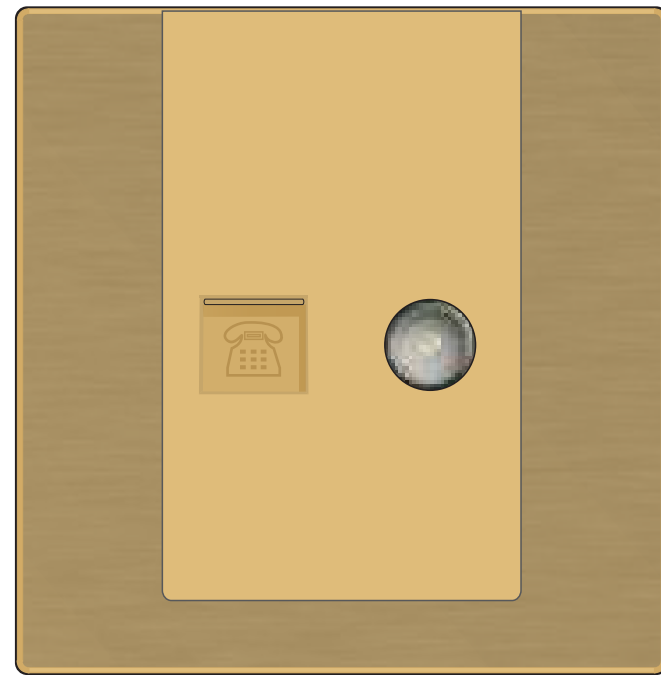

(香槟金)U型 单USB充电三孔插座

(香槟金)U型 86剃须插

(香槟金)U型 带感应地脚灯指示灯

(香槟金)U型 电话电脑插座

(香槟金)U型 电话电视插座

(香槟金)U型 电脑电视插座

(香槟金)U型 一位电视插座

(香槟金)U型 一位电话插座