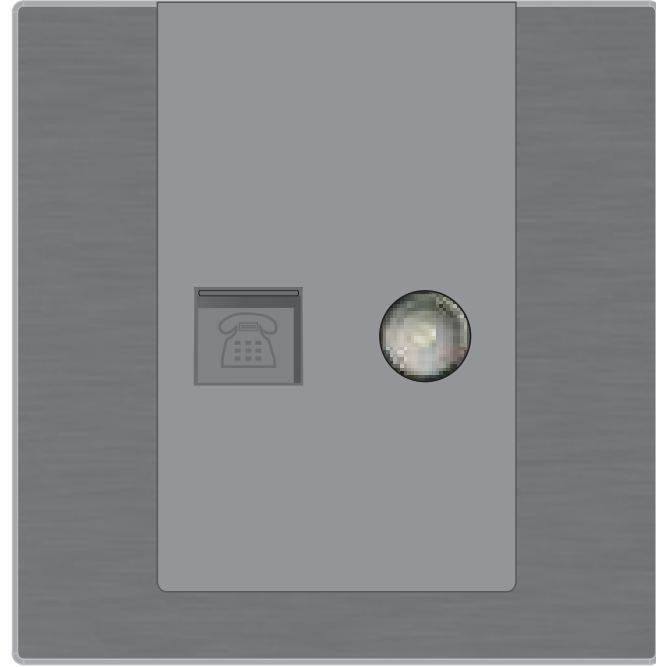

(深沙银)U型 电话电视插座