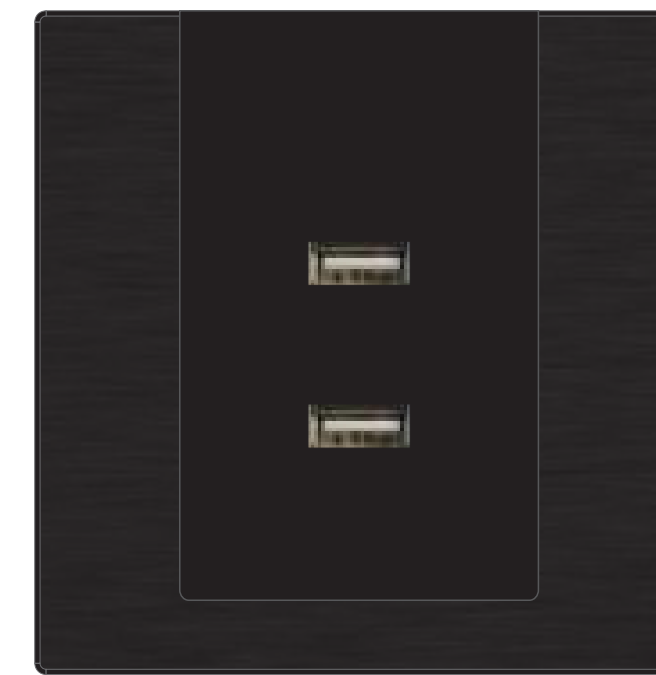

(细纹黑)U型 一位电话插座

(细纹黑)U型 一位电脑插座

(细纹黑)U型 二位电话插座

(细纹黑)U型 二位电脑插座

(细纹黑)U型 3RCA插座

(细纹黑)U型 双USB充电插座

(细纹黑)U型 HDMI+USB(连接)插座

(细纹黑)U型 HD15+F.3.5插座