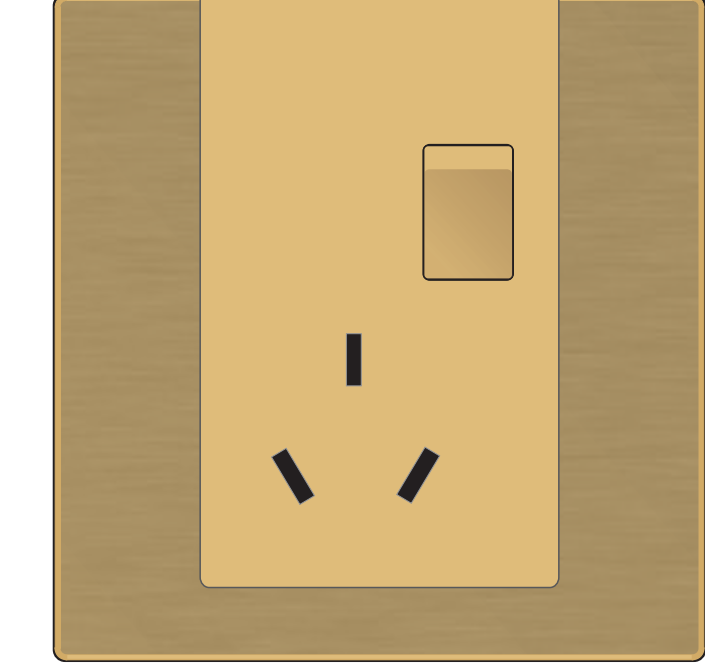

(香槟金)U型六位轻触开关

(香槟金)U型 连体二三插座 10A

(香槟金)U型 连体带开关二三插座 10A

(香槟金)U型 三扁插座 10A

(香槟金)U型 带开关三扁插座 10A

(香槟金)U型 三扁插座 16A

(香槟金)U型 带开关三扁插座 16A

(香槟金)U型 双USB充电五孔插座