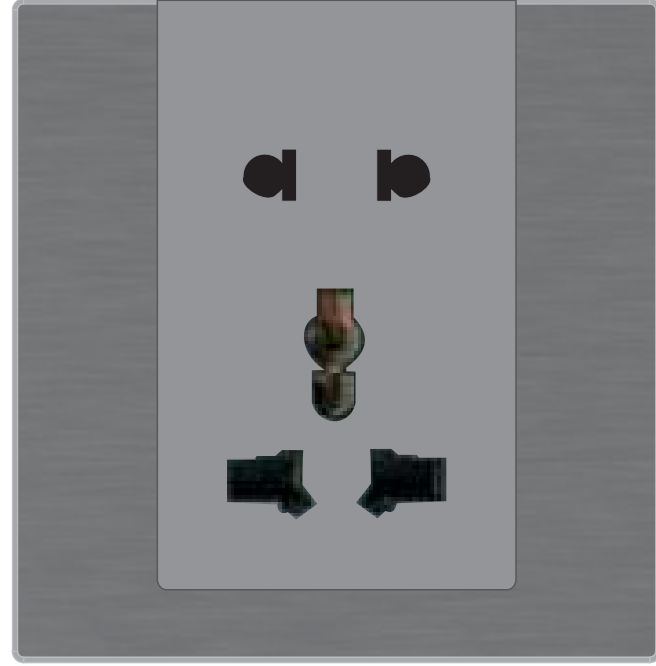

(深沙银)U型 单USB充电国际三孔插座

(深沙银)U型 双USB充电二孔插座

(深沙银)U型 单USB充电二孔插座

(深沙银)U型 四孔插座

(深沙银)U型 国际五孔插座

(深沙银)U型 双USB充电三孔插座

(深沙银)U型 单USB充电三孔插座

(深沙银)U型 86剃须插