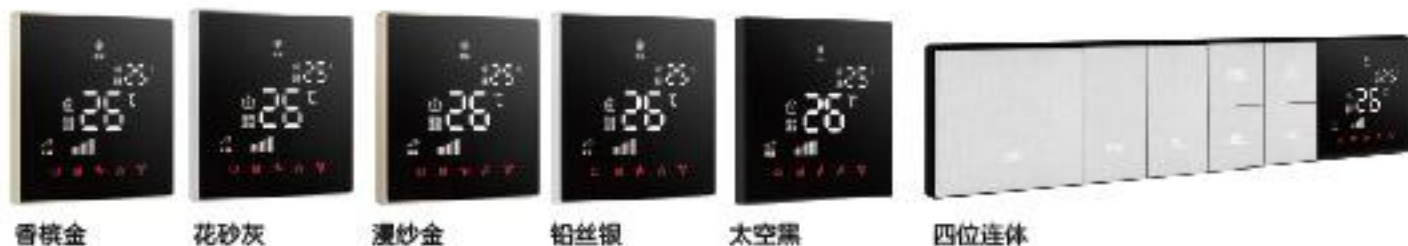

更多个性化材质随心定制

香槟金 花砂灰 漫炒金 铅丝银 太空黑 四位连体