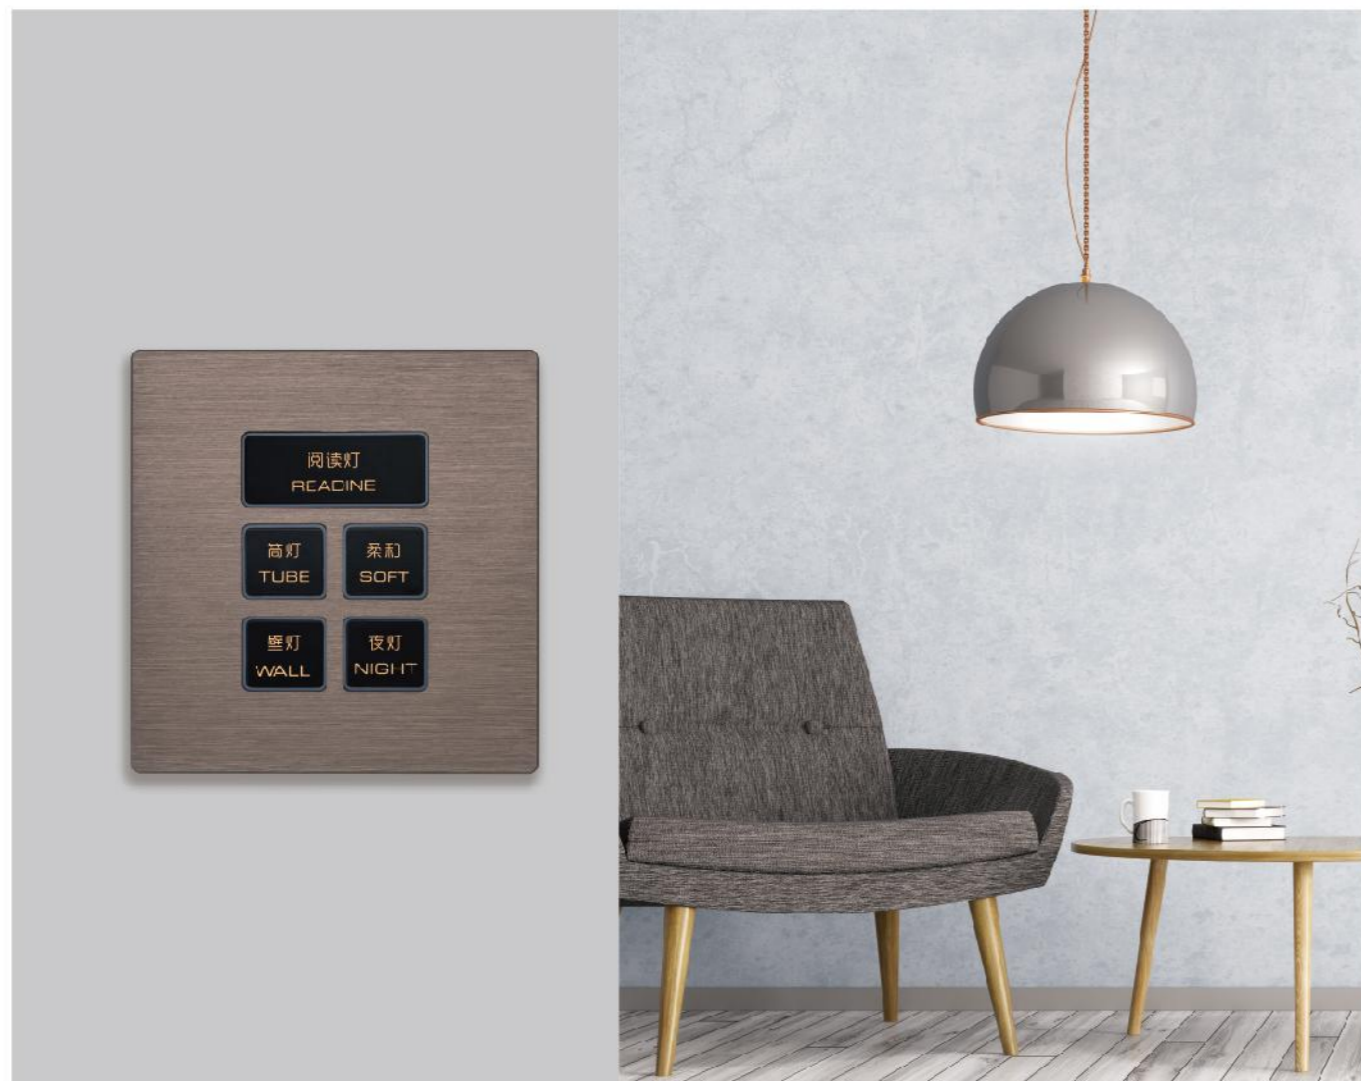

COLOURFUL LIFE

随心，特制属于你的色彩

金属铝