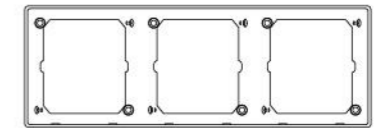

精致系列

拉丝碳黑色

竖式四连体