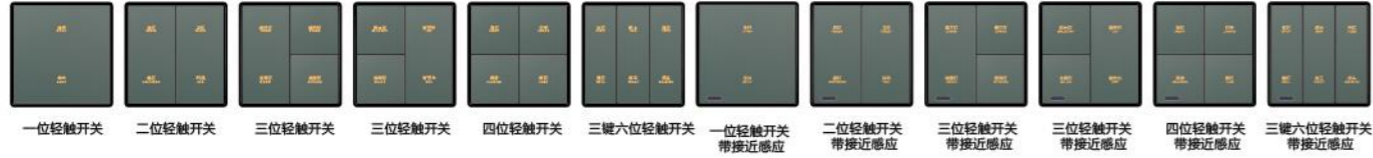

精致系列

暗夜绿

玉兰白

咖啡色

深砂银

香槟金

古铜咖啡

拉丝黑

精致系列

拉丝碳黑色

竖式四连体