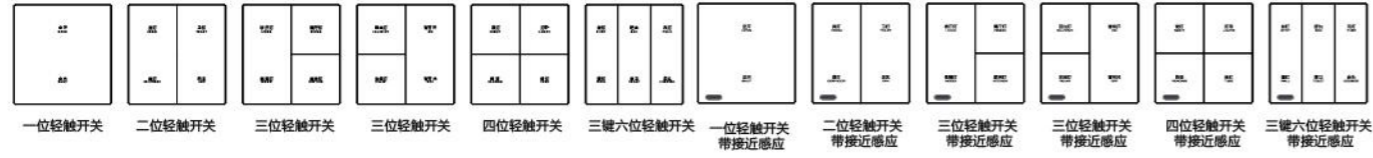

精致系列

暗夜绿

玉兰白

咖啡色

深砂银

香槟金

古铜咖啡

拉丝黑

精致系列

拉丝碳黑色

竖式四连体