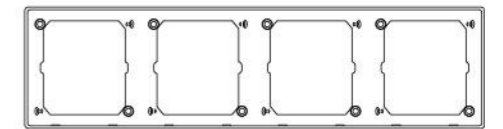

精致系列

拉丝碳黑色

竖式四连体